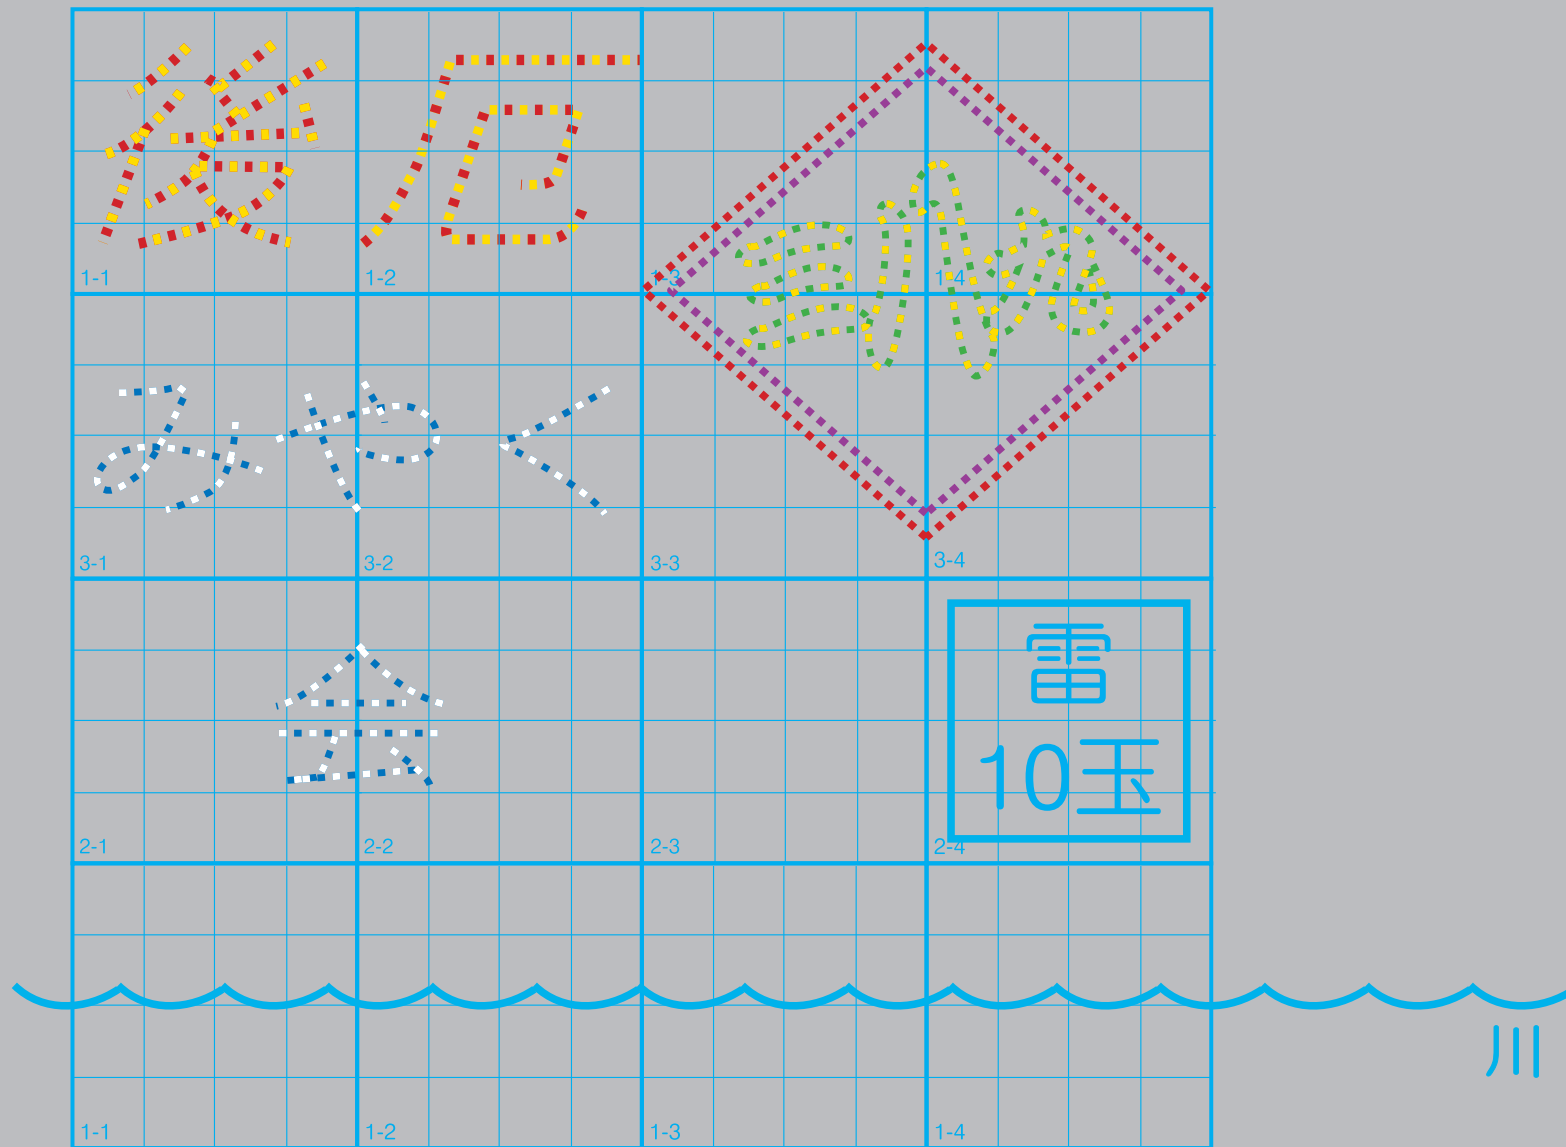

後厄みやく会2005花火デザイン

音羽川仕掛け

8月6日(土)

ランスの数 **赤** 168 **青** 057 **黄** 152 **緑** 075 **紫** 093 **白** 082

- 演出順
- ①合図 8分雷10玉
 - ②上記仕掛け
 - ③花束同時打ち