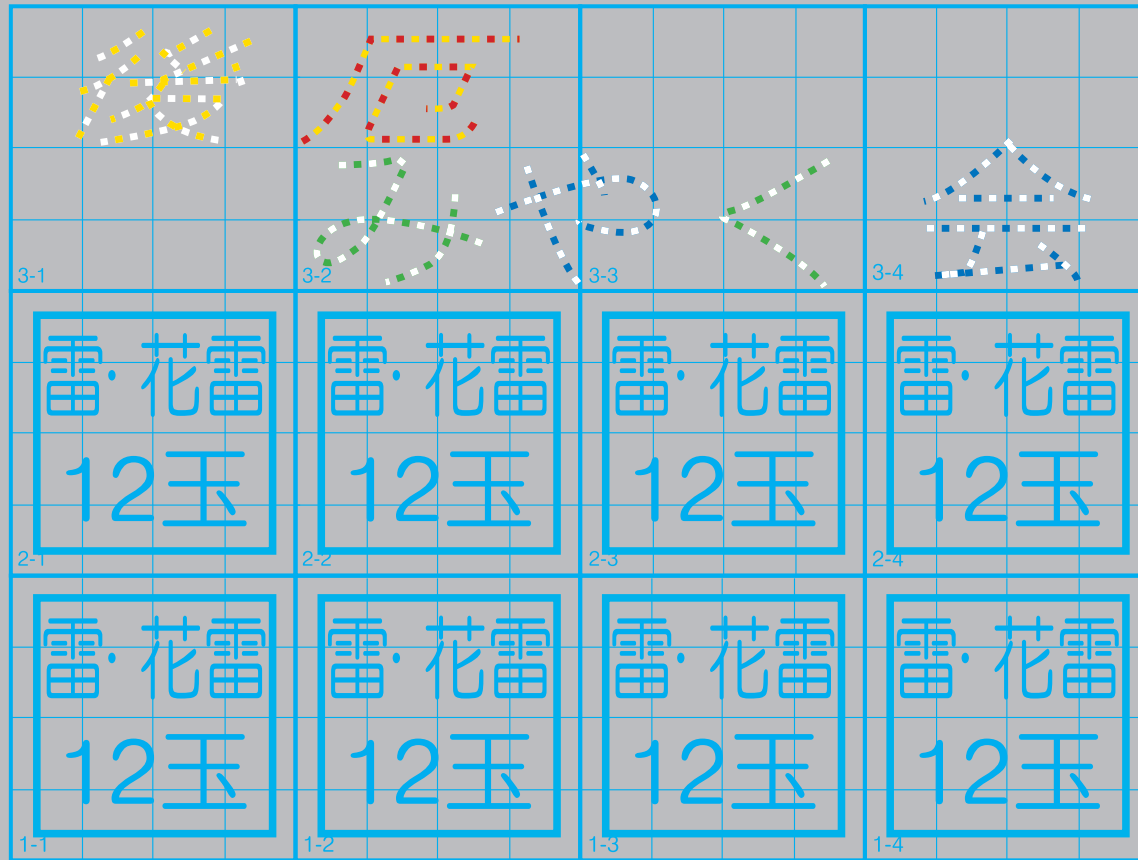

後厄みやく会2005花火デザイン

御油小学校仕掛け 8月7日(日)

ランスの数 **赤** 022 **青** 034 **黄** 049 **緑** 024 **紫** 000 **白** 097

- 演出順
- ① 合図 8分雷 3玉
 - ② 上記仕掛け絵
 - ③ 8分雷, 8分花雷 96玉